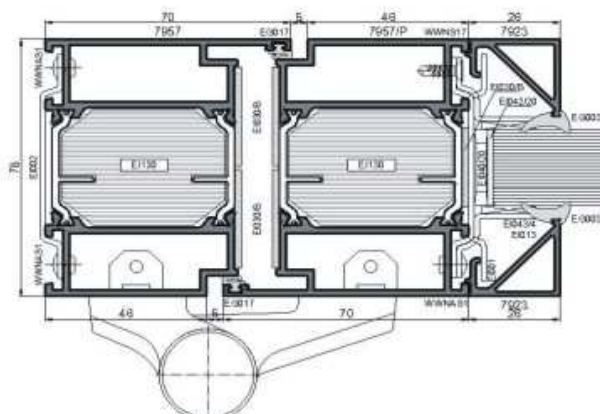

Ponzio PE78EI – požární systém

PONZIO PE78EI je systém s tříkomorovou konstrukcí určený k provádění vnitřních nebo vnějších protipožárních stěn a předělů. Profily vyplněné speciálními ohnivzdornými vložkami zaručují požární odolnosti: EI 15, EI 30, EI 45, EI 60, EI 90, EI 120. PE 78EI umožňuje provádět jednokřídlové i dvoukřídlé dveře otvíravé ven i dovnitř s různým řešením prahu. Konstrukční hloubka profilu rámu i křídla je 78 mm (pro rám EI120 - 89 mm). Systém také nabízí jednoduchou montáž příslušenství, což značně zrychluje zhotovení konstrukce. Díky tříkomorové konstrukci a dalším výztužným prvkům je možné konstruovat velkorozměrové prvky.

ZÁKLADNÍ PARAMETRY:

Počet komor:	3
Počet těsnění:	3
Stavební hloubka:	78 mm
Šířka křídla:	78 mm
Tloušťka výplně:	8 – 54 mm
Šířka tepelného mostu:	42 mm
Tepelný prostup rámu U_f :	$2,55 \text{ W m}^2\text{K}^{-1}$
Kouřotěsnost:	Třída Sa i Sm dle PN-EN 13501-2
Požární klasifikace:	EI 15, EW30, EI 30, EI 45, EI 60, EI 90, EI 120

MAXIMÁLNÍ ROZMĚRY:

Jednokřídlé:	1300 x 2400 mm
Dvoukřídlové:	2400 x 2400 mm

STANDARDNÍ VÝBAVA PRO NAŠE VÝROBKY:

Kování:	jednobodový zámek NEMEF nebo Ecoschülte Samozavírač GEZE TS 4000 s lomeným ramenem bez aretace Klika/klika nebo klika/koule RONDO v provedení NEREZ Dvoudílné panty FAPIM LOIRA 4 ks (popř. třídílné 3 ks) Zámková vložka standardní (3 klíče)
---------	--