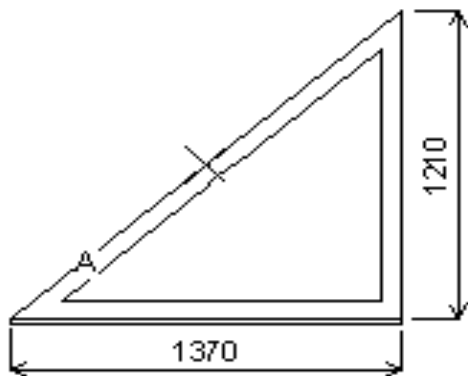

Zkratka	Název zboží	Dispozice	Cena se slevou bez DPH

14510352/4a	Jednodílný pravoúhlý trojúhelník	1	3.000,-

Rozměr 1370 x 1210mm, barva bílá, zasklení trojsklo.