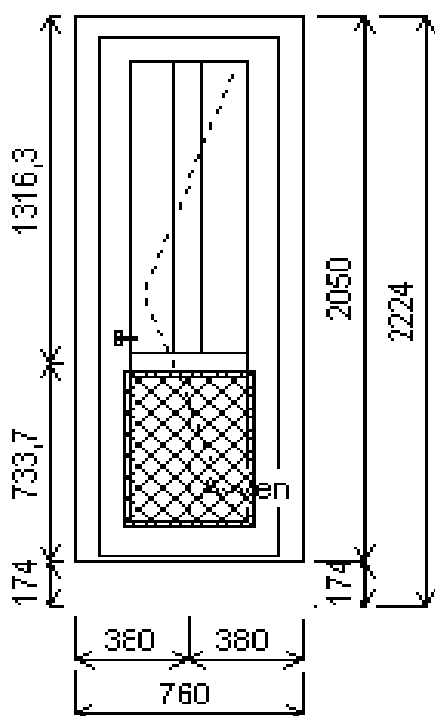

Rozměr 1370 x 1210mm, barva bílá, zasklení trojsklo.

Aktuální nabídka skladem Břeclav:

Zkratka	Název zboží	Dispozice	Cena se slevou bez DPH
---------	-------------	-----------	------------------------

17510193/17	Jednodílné vchodové dveře	1	17.500,-
-------------	---------------------------	---	----------

Rozměr 760 x 2050mm, barva bílá/ořech, zasklení trojsklo kůra čirá/hladká výplň.

Otv.VEN – pohled zvenku, kování Secury Automatic

Aktuální nabídka skladem Břeclav:

Zkratka	Název zboží	Dispozice	Cena se slevou bez DPH
18510026/1b	Dvojdílné okno s poutcem	1	6.000,-

Rozměr 1215 x 1840 mm, barva oboustranný zlatý dub, zasklení trojsklo.