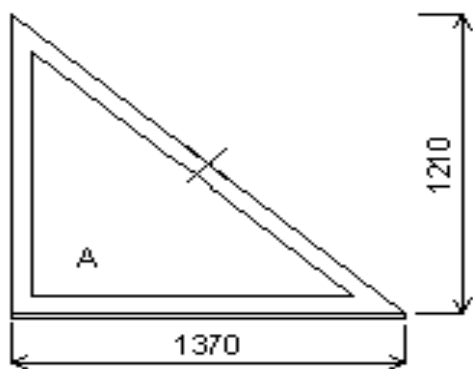

14510352/5a	Jednodílný pravoúhlý trojúhelník	1	3.000,-

Rozměr 1370 x 1210mm, barva bílá, zasklení trojsklo.