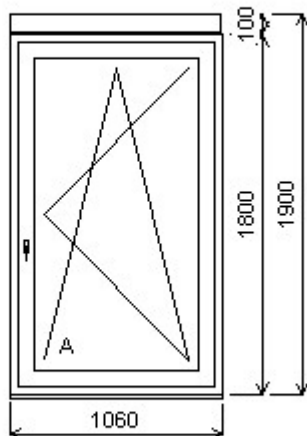

475261	Balkonové dveře penta	17100124/2	1	0	4 957,63

Jednodílné balkonové dveře , Šířka:1060 , Výška:1800 , Bílá/Aluminium , Otvírání: OTVÍR: OS-P

HORIZONT PS PENTA PLUS (7 KOMOR)