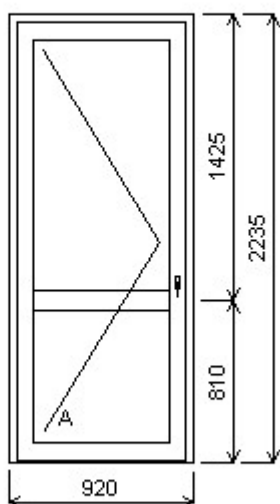

476061	BD s prahem space	16090157E/18c	1	0	6 692,02
	Jednodílné balkonové dveře s Al prahem , Šířka:920 , Výška:2235 , Bílá , Otvírání: OTVIR: O-L				

HORIZONT PS SPACE 8 (8 KOMOR)