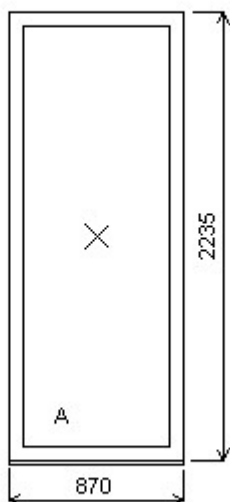

Nabídka oken skladem - 18. leden 2019

Zkratka	Název zboží	Šarže	Dispozice	Zadáno	Cena se slevou
476160	Okno space fix	17040269A/1	1	0	3 787,04
	Fixní okno , Šířka:870 , Výška:2235 , Bílá/Antracitově šedá , Otvírání: OTVIR: FIX				

HORIZONT PS SPACE 8 (8 KOMOR)