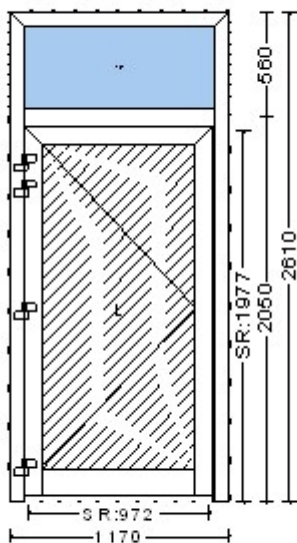

Nabídka oken skladem - 18. leden 2019

Zkratka	Název zboží	Šarže	Dispozice	Zadáno	Cena se slevou
496060	Al výrobek PONZIO	14080151/4	1	0	7 469,14
	Okenní prvky 750mm x 1200mm , Šířka:750 , Výška:1200 , 900 , Otvírání: OTVIR:				

OST

496060	Al výrobek PONZIO	18020472/1	1	0	29 758,76
	Dveřní prvek 1170 mm x 2610 mm , Šířka:1170 , Výška:2610 , 901 , Otvírání: OTVIR:				

Nabídka oken skladem - 18. leden 2019

Zkratka	Název zboží	Šarže	Dispozice	Zadáno	Cena se slevou
476262	BD posuvné space	16040297/5b	1	0	16 565,64
	Jednodílné posuvné dveře , Šířka:990 , Výška:2175 , Bílá/Třešeň , Otvírání: OTVIR: P-L,SKBHJL, k BD je fix 16040297/5b				
	HORIZONT PS SPACE 8 (8 KOMOR)				