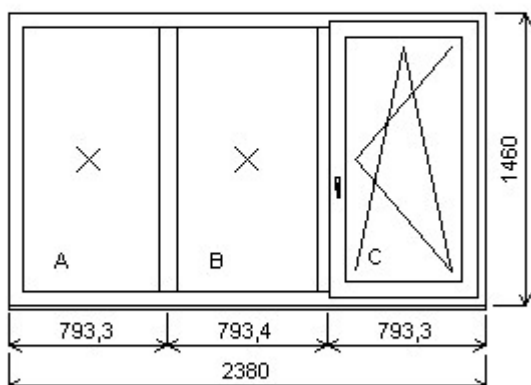

475163	Okno trojdílné penta Trojdílné okno se 2-ma sloupky , Šířka:2380 , Výška:1460 , Bílá/Ořech , Otvírání: OTVIR: FIX/FIX/OS-P	18020371/2	1	0	6 972,41

HORIZONT PS PENTA PLUS (7 KOMOR)