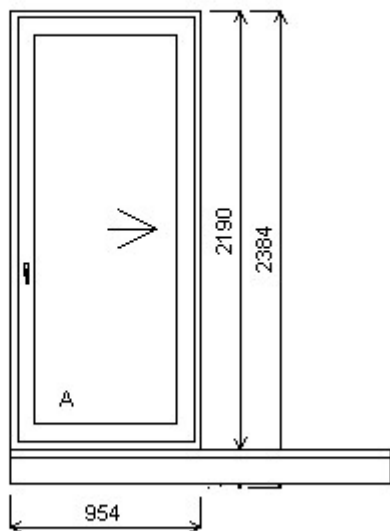

Nabídka oken skladem - 18. leden 2019

Zkratka	Název zboží	Šarže	Dispozice	Zadáno	Cena se slevou
476262	BD posuvné space	17020620A/9a	1	0	11 354,05

Jednodílné posuvné dveře , Šířka:954 , Výška:2190 , Antra. hladká/Antra. hladká , Otvírání: OTVIR: P-P

HORIZONT PS SPACE 8 (8 KOMOR)