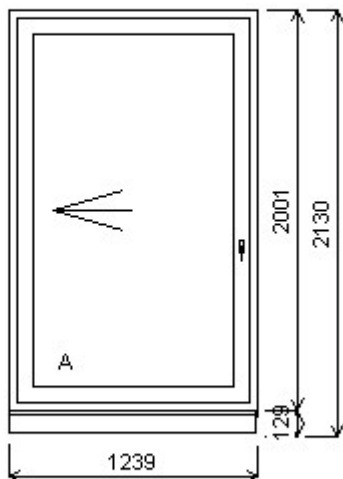

HORIZONT PS PENTA PLUS (7 KOMOR)

Nabídka oken skladem - 18. leden 2019

Zkratka	Název zboží	Šarže	Dispozice	Zadáno	Cena se slevou
475264	Balk. dveře penta s dveřním/balk. křídlem Dvojdílné balkonové dveře s dveřním / balk. křídlem , Šířka:1580 , Výška:2005 , Bílá/Dub tmavý , Otvírání: OTVÍR: OS-L/O-P , HORIZONT PS PENTA PLUS (7 KOMOR)	18080054/8	1	0	bez kliky

475262	BD PENTA posuvné penta Jednodílné posuvné dveře , Šířka:1239 , Výška:2001 , Bílá/Dub tmavý , Otvírání: OTVÍR: P-L,SKBHAJL HORIZONT PS PENTA PLUS (7 KOMOR)	18080046/6b	1	0	17 275,67
--------	--	-------------	---	---	-----------