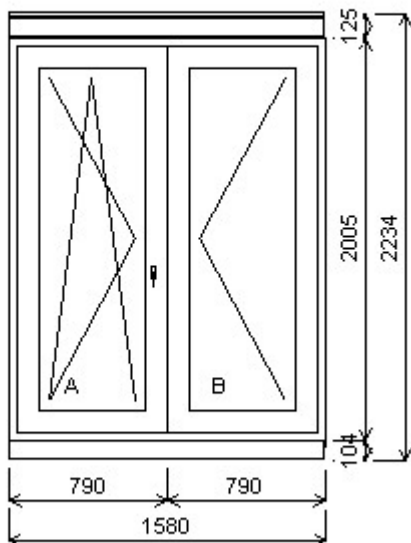

Nabídka oken skladem - 18. leden 2019

Zkratka	Název zboží	Šarže	Dispozice	Zadáno	Cena se slevou
475264	Balk. dveře penta s dveřním/balk. křídlem Dvojdílné balkonové dveře s dveřním / balk. křídlem , Šířka:1580 , Výška:2005 , Bílá/Dub tmavý , Otvírání: OTVÍR: OS-L/O-P , HORIZONT PS PENTA PLUS (7 KOMOR)	18080054/8	1	0	bez kliky