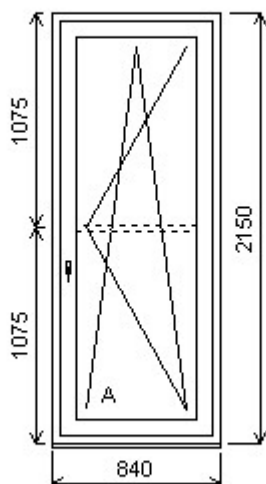

Nabídka oken skladem - 18. leden 2019

Zkratka	Název zboží	Šarže	Dispozice	Zadáno	Cena se slevou
475261	Balkonové dveře penta Jednodílné balkonové dveře , Šířka:840 , Výška:2150 , Bílá/Bílá , Otvírání: OTVIR: OS-P	18020474/1	1	0	4 593,42

HORIZONT PS PENTA PLUS (7 KOMOR)