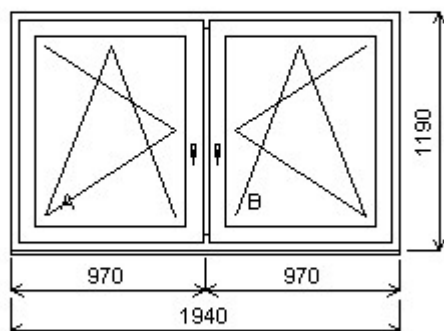

476162	Okno dvojdílné space	17250060A/10	1	0	7 219,85
	Dvojdílné okno se sloupkem , Šířka:1940 , Výška:1190 , Čedičově šedá/Čedičově šedá , Otvírání: OTVIR: OS-L/OS-P				

HORIZONT PS SPACE 8 (8 KOMOR)