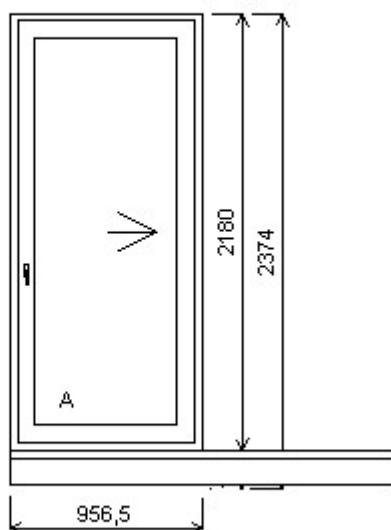

OST

496060	Al výrobek PONZIO	18020472/1	1	0	29 758,76
	Dveřní prvek 1170 mm x 2610 mm , Šířka:1170 , Výška:2610 , 901 , Otvírání: OTVIR:				

Nabídka oken skladem - 18. leden 2019

Zkratka	Název zboží	Šarže	Dispozice	Zadáno	Cena se slevou
476262	BD posuvné space	16040297/5b	1	0	16 565,64
	Jednodílné posuvné dveře , Šířka:990 , Výška:2175 , Bílá/Třešeň , Otvírání: OTVIR: P-L,SKBHJL, k BD je fix 16040297/5b				
	HORIZONT PS SPACE 8 (8 KOMOR)				

476262	BD posuvné space	17020620A/11a	1	0	11 351,69
	Jednodílné posuvné dveře , Šířka:956,5 , Výška:2180 , Antra. hladká/Antra. hladká , Otvírání: OTVIR: P-P				
	HORIZONT PS SPACE 8 (8 KOMOR)				

Nabídka oken skladem - 18. leden 2019

Zkratka	Název zboží	Šarže	Dispozice	Zadáno	Cena se slevou
476262	BD posuvné space	17020620A/9a	1	0	11 354,05

Jednodílné posuvné dveře , Šířka:954 , Výška:2190 , Antra. hladká/Antra. hladká , Otvírání: OTVIR: P-P