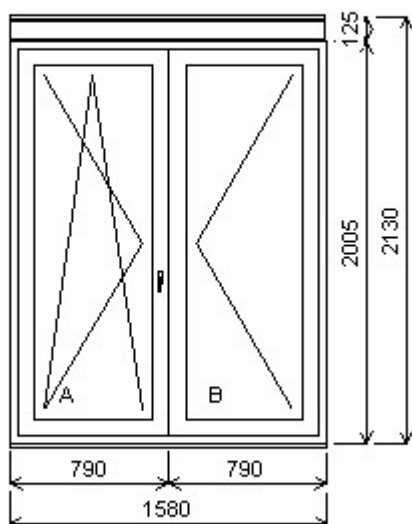

475261	Balkonové dveře penta Dvojdílné balkonové dveře , Šířka:1580 , Výška:2005 , Bílá/Dub tmavý , Otvírání: OTVIR: OS-L/O-P	18080054/10	1	0	8 700,70

HORIZONT PS PENTA PLUS (7 KOMOR)