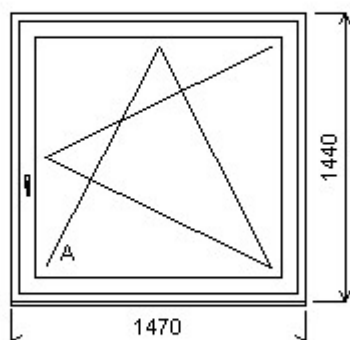

476161	Okno jednodílné space	16040114/20	1	0	3260,-

Jednodílné okno , Šířka:1470 , Výška:1440 , Bílá/Ořech , Otvírání: OTVIR: OS-P ,

HORIZONT PS SPACE 8 (8 KOMOR)