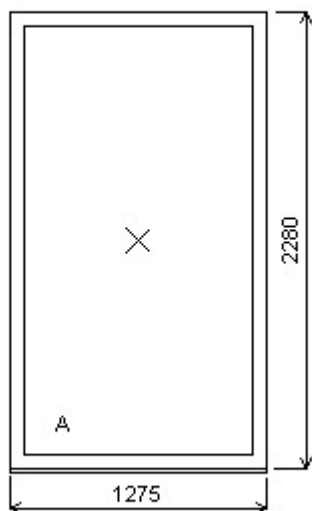

Nabídka oken skladem - 18. leden 2019

Zkratka	Název zboží	Šarže	Dispozice	Zadáno	Cena se slevou
475161	Okno jednoduché penta Jednoduché okno , Šířka:1060 , Výška:600 , Bílá/Bílá , Otvírání: OTVIR: FIX	18030132/2b	1	0	1 123,09

HORIZONT PS PENTA PLUS (7 KOMOR)

475161	Okno jednoduché penta Jednoduché okno , Šířka:1275 , Výška:2280 , Bílá/Bílá , Otvírání: OTVIR: FIX k posuvným dveřím!	18080073/6a	1	0	3 391,81

HORIZONT PS PENTA PLUS (7 KOMOR)