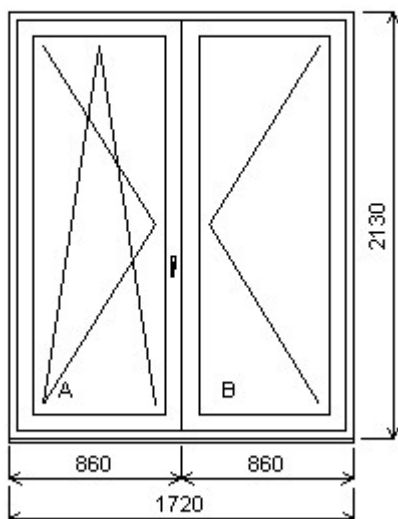

475261	Balkonové dveře penta Dvojdílné balkonové dveře , Šířka:1720 , Výška:2130 , Čedičově šedá/Čedičově šedá , Otvírání: OTVIR: OS-L/O-P	17040124/5	1	0	14 103,97

HORIZONT PS PENTA PLUS (7 KOMOR)