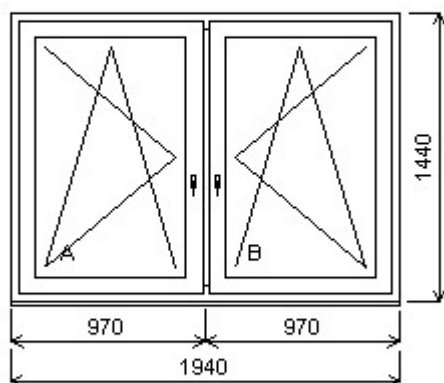

Nabídka oken skladem - 18. leden 2019

Zkratka	Název zboží	Šarže	Dispozice	Zadáno	Cena se slevou
476162	Okno dvojdílné space	17250060A/7	1	0	8 227,27

Dvojdílné okno se sloupkem , Šířka:1940 , Výška:1440 , Čedičově šedá/Čedičově šedá , Otvírání: OTVIR: OS-L/OS-P

HORIZONT PS SPACE 8 (8 KOMOR)