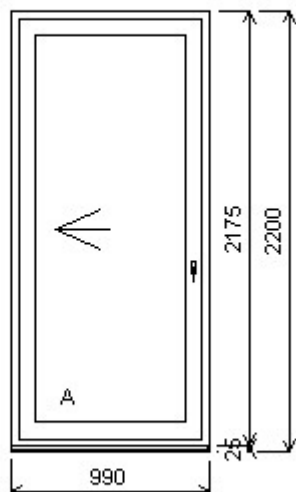

OST

496060	Al výrobek PONZIO	18020472/1	1	0	29 758,76
	Dveřní prvek 1170 mm x 2610 mm , Šířka:1170 , Výška:2610 , 901 , Otvírání: OTVIR:				

Nabídka oken skladem - 18. leden 2019

Zkratka	Název zboží	Šarže	Dispozice	Zadáno	Cena se slevou
476262	BD posuvné space	16040297/5b	1	0	16 565,64
	Jednodílné posuvné dveře , Šířka:990 , Výška:2175 , Bílá/Třešeň , Otvírání: OTVIR: P-L,SKBHJL, k BD je fix 16040297/5b				
	HORIZONT PS SPACE 8 (8 KOMOR)				

476262	BD posuvné space	17020620A/11a	1	0	11 351,69
	Jednodílné posuvné dveře , Šířka:956,5 , Výška:2180 , Antra. hladká/Antra. hladká , Otvírání: OTVIR: P-P				
	HORIZONT PS SPACE 8 (8 KOMOR)				

Nabídka oken skladem - 18. leden 2019