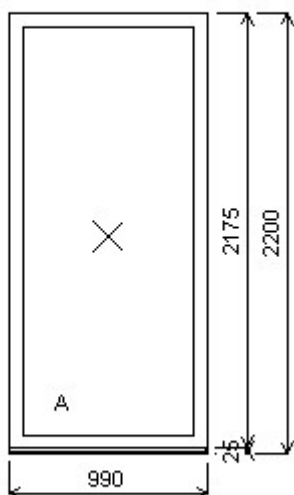

476160	Okno space fix	16040297/5a	1	0	3 603,91

Fixní okno , Šířka:990 , Výška:2175 , Bílá/Třešeň , Otvírání: OTVIR: FIX, Fix k posuvným BD 16040297/5a

HORIZONT PS SPACE 8 (8 KOMOR)