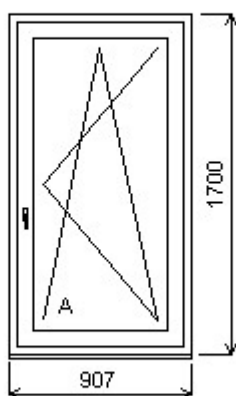

Nabídka oken skladem - 18. leden 2019

Zkratka	Název zboží	Šarže	Dispozice	Zadáno	Cena se slevou
476161	Okno jednoduché space	17100197/1	1	0	3108,00

Jednoduché okno s křídlem , Šířka:907 , Výška:1700 , Bílá , Otvírání: OTVIR: OS-P ,

HORIZONT PS SPACE 8 (8 KOMOR)