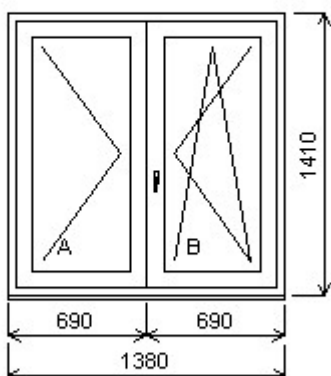

Nabídka oken skladem - 18. leden 2019

Zkratka	Název zboží	Šarže	Dispozice	Zadáno	Cena se slevou
475165	Okno dvojdílné bez sloupku penta Dvojdílné okno bez sloupku (stulp) , Šířka:1380 , Výška:1410 , Bílá/Antracitově šedá , Otvírání: OTVIR: O-L/OS-P	17290306/9a	1	0	5 518,16

HORIZONT PS PENTA PLUS (7 KOMOR)