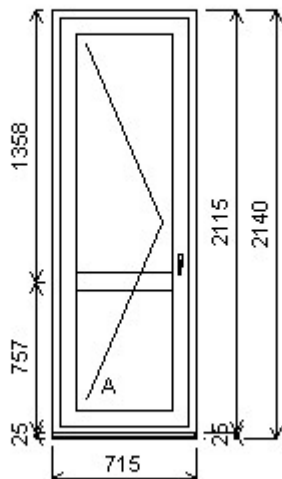

Nabídka oken skladem - 18. leden 2019

Zkratka	Název zboží	Šarže	Dispozice	Zadáno	Cena se slevou
475261	Balkonové dveře penta	18020037/1a	1	0	3 866,94

Jednodílné balkonové dveře , Šířka:715 , Výška:2115 , Bílá/Bílá , Otvírání: OTVIR: O-L

HORIZONT PS PENTA PLUS (7 KOMOR)