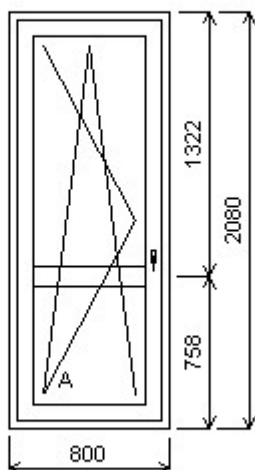

Nabídka oken skladem - 18. leden 2019

Zkratka	Název zboží	Šarže	Dispozice	Zadáno	Cena se slevou
475261	Balkonové dveře penta Jednodílné balkonové dveře , Šířka:800 , Výška:2080 , Ořech přírodní/Ořech přírodní , Otvírání: OTVIR: OS-L	10100155/6	1	0	5 127,73

HORIZONT PS PENTA PLUS (7 KOMOR)