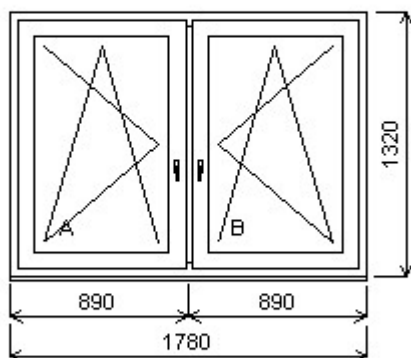

Nabídka oken skladem - 18. leden 2019

Zkratka	Název zboží	Šarže	Dispozice	Zadáno	Cena se slevou
475162	Okno dvojdílné penta Dvojdílné okno se sloupkem , Šířka:1780 , Výška:1320 , Bílá/Ořech , Otvírání: OTVIR: OS-L/OS-P	18260065/2	3	0	5 738,18

HORIZONT PS PENTA PLUS (7 KOMOR)