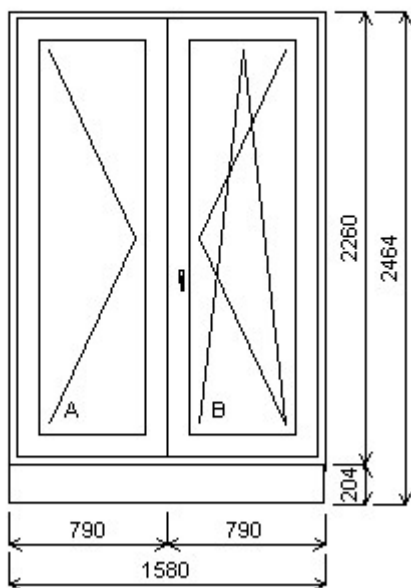

Nabídka oken skladem - 18. leden 2019

Zkratka	Název zboží	Šarže	Dispozice	Zadáno	Cena se slevou
475264	Balk. dveře penta s dveřním/balk. křídlem	16250219/5	1	0	11 151,38

Dvojdílné balkonové dveře s dveřním / balk. křídlem , Šířka:1580 , Výška:2260 , Bílá/Antracitově šedá , Otvírání: OTVIR:
O-L,ABDSO58S/OS-P,ABDVOSSL

HORIZONT PS PENTA PLUS (7 KOMOR)