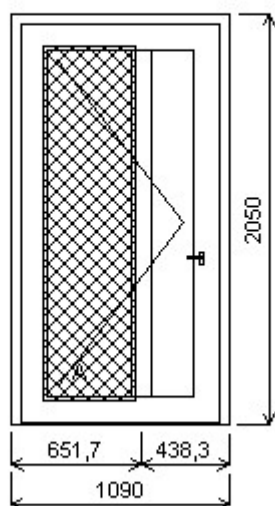

Nabídka oken skladem - 18. leden 2019

Zkratka	Název zboží	Šarže	Dispozice	Zadáno	Cena se slevou
475071	Dveře jednokřídlé Jednodílné vchodové dveře , Šířka:1090 , Výška:2050 , 5SS , Otvírání: OTVIR: O-L	18090097/1	1	0	16 651,69

HORIZONT PS PENTA (5 KOMOR)

Vchodové dveře