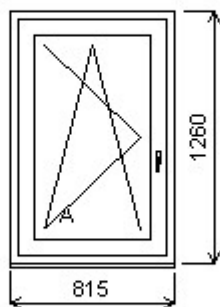

475161	Okno jednoduché penta Jednodílné okno , Šířka:815 , Výška:1260 , Bílá/Zlatý dub , Otvírání: OTVIR: OS-L	17020364R1/2	1	0	Cena na vyžádání

HORIZONT PS PENTA PLUS (7 KOMOR)