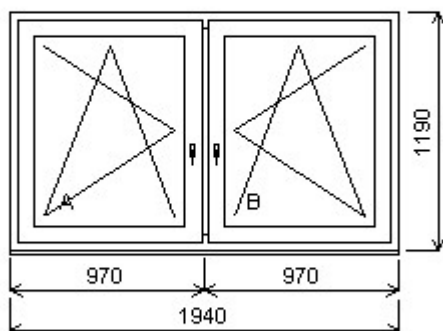

Nabídka oken skladem - 18. leden 2019

Zkratka	Název zboží	Šarže	Dispozice	Zadáno	Cena se slevou
476162	Okno dvojdílné space	17250060A/11	1	0	7 174,50

Dvojdílné okno se sloupkem , Šířka:1940 , Výška:1190 , Čedičově šedá/Čedičově šedá , Otvírání: OTVIR: OS-L/OS-P

HORIZONT PS SPACE 8 (8 KOMOR)