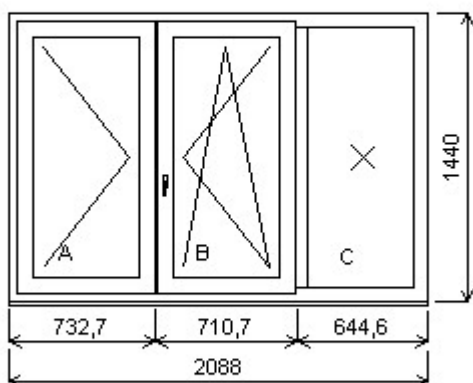

Nabídka oken skladem - 18. leden 2019

Zkratka	Název zboží	Šarže	Dispozice	Zadáno	Cena se slevou
475163	Okno trojdílné penta	18080067/3c	1	0	5 264,18

Trojdílné okno se sloupkem vpravo , Šířka:2088 , Výška:1440 , Bílá/Bílá , Otvírání: OTVIR: O-L/OS-P/FIX

HORIZONT PS PENTA PLUS (7 KOMOR)