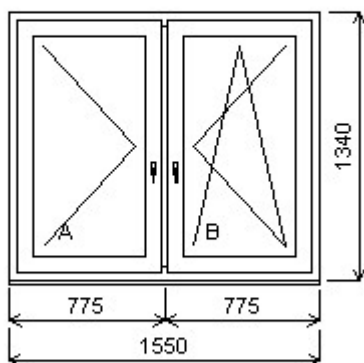

Nabídka oken skladem - 18. leden 2019

Zkratka	Název zboží	Šarže	Dispozice	Zadáno	Cena se slevou
475162	Okno dvojdílné penta	18020602/4	1	0	3 655,09
	Dvojdílné okno se sloupkem , Šířka:1550 , Výška:1340 , Bílá/Ořech , Otvírání: OTVIR: O-L/OS-P				

HORIZONT PS PENTA PLUS (7 KOMOR)