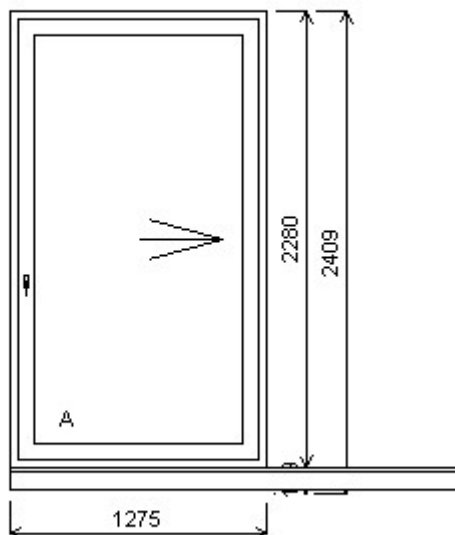

Nabídka oken skladem - 18. leden 2019

Zkratka	Název zboží	Šarže	Dispozice	Zadáno	Cena se slevou
475262	BD PENTA posuvné penta Jednodílné posuvné dveře , Šířka:1275 , Výška:2280 , Bílá/Bílá , Otvírání: OTVIR: P-P,SKBH AJR	18080073/6b	1	0	18 757,01

HORIZONT PS PENTA PLUS (7 KOMOR)