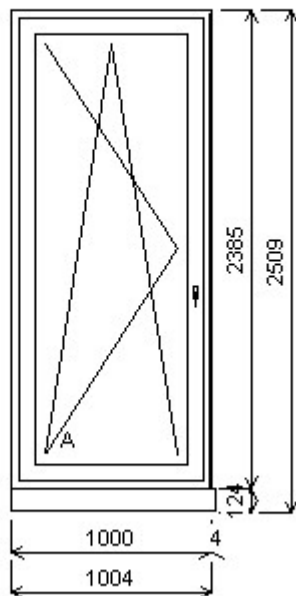

Nabídka oken skladem - 18. leden 2019

Zkratka	Název zboží	Šarže	Dispozice	Zadáno	Cena se slevou
475161	Okno jednoduché penta Jednoduché okno s křídlem , Šířka:1000 , Výška:2385 , 900 , Otvírání: OTVIR: OS-L	18090135G/16a	1	0	6 061,82

HORIZONT PS PENTA PLUS (7 KOMOR)