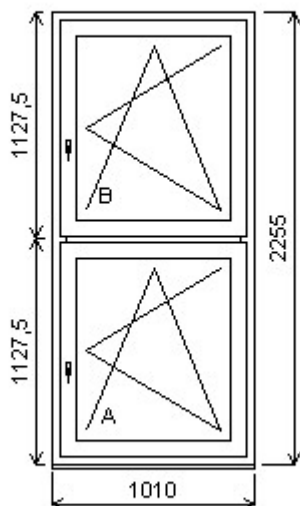

Nabídka oken skladem - 18. leden 2019

Zkratka	Název zboží	Šarže	Dispozice	Zadáno	Cena se slevou
475166	Okno dvojdílné s poutcem penta Dvojdílné okno s poutcem , Šířka:1010 , Výška:2255 , Bílá/Třešeň , Otvírání: OTVÍR: OS-P/OS-P	17300042/3	1	0	7 825,69

HORIZONT PS PENTA PLUS (7 KOMOR)