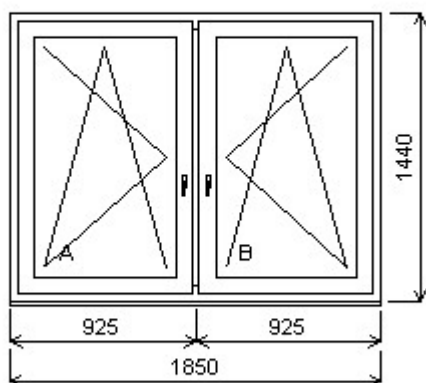

Nabídka oken skladem - 18. leden 2019

Zkratka	Název zboží	Šarže	Dispozice	Zadáno	Cena se slevou
476162	Okno dvojdílné space	16040297/4	1	0	6 766,60
	Dvojdílné okno se sloupkem , Šířka:1850 , Výška:1440 , Bílá/Třešeň , Otvírání: OTVIR: OS-L/OS-P				

HORIZONT PS SPACE 8 (8 KOMOR)