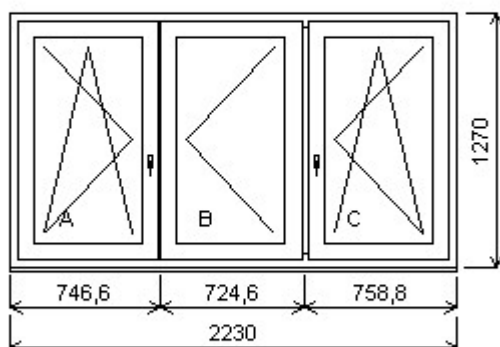

475163	Okno trojdílné penta	18220125/13	1	0	6 658,65

Trojdílné okno se sloupkem vpravo , Šířka:2230 , Výška:1270 , Bílá/Bílá , Otvírání: OTVIR: OS-L/O-P/OS-P

HORIZONT PS PENTA PLUS (7 KOMOR)