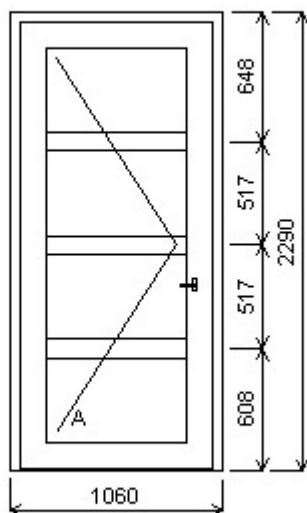

475071	Dveře jednokřídle Jednoduché vchodové dveře , Šířka:1060 , Výška:2290 , Antra. hladká/Antra. hladká , Otvírání: OTVIR: O-L,VDSAL	17080032/14	1	0	23 637,22

HORIZONT PS PENTA (5 KOMOR)

Vchodové dveře