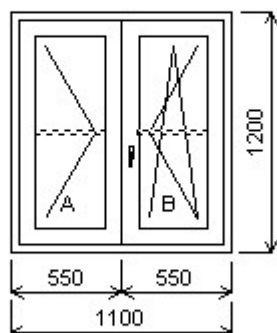

475165	Okno dvojdílné bez sloupku penta Dvojdílné okno bez sloupku (stulp) , Šířka:1100 , Výška:1200 , Třešeň/Třešeň , Otvírání: OTVÍR: O-L/OS-P	10100155/1	1	0	4 533,88

HORIZONT PS PENTA PLUS (7 KOMOR)