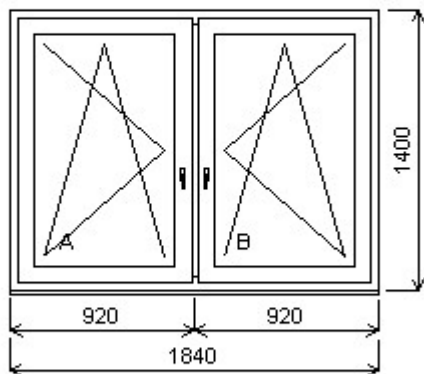

475162	Okno dvojdílné penta	18260065/1	1	0	6 220,75
	Dvojdílné okno se sloupkem , Šířka:1840 , Výška:1400 , Bílá/Ořech , Otvírání: OTVIR: OS-L/OS-P				

HORIZONT PS PENTA PLUS (7 KOMOR)